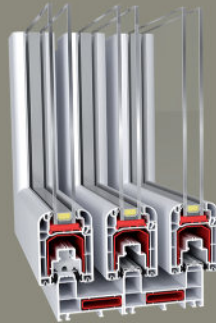

تولیدکننده جدیدترین سیستم های در و پنجره UPVC

مولتی اسلایدینگ

امکان باز شدن ۸۰٪ از فضای کل پنجره و قرار گرفتن تمامی لنگه ها در فضای کمتر از ۲۰٪ را به ما می دهد. مزیت دیگر این مدل پنجره ها باز شدن از دو جهت می باشد (چپ به راست، راست به چپ)